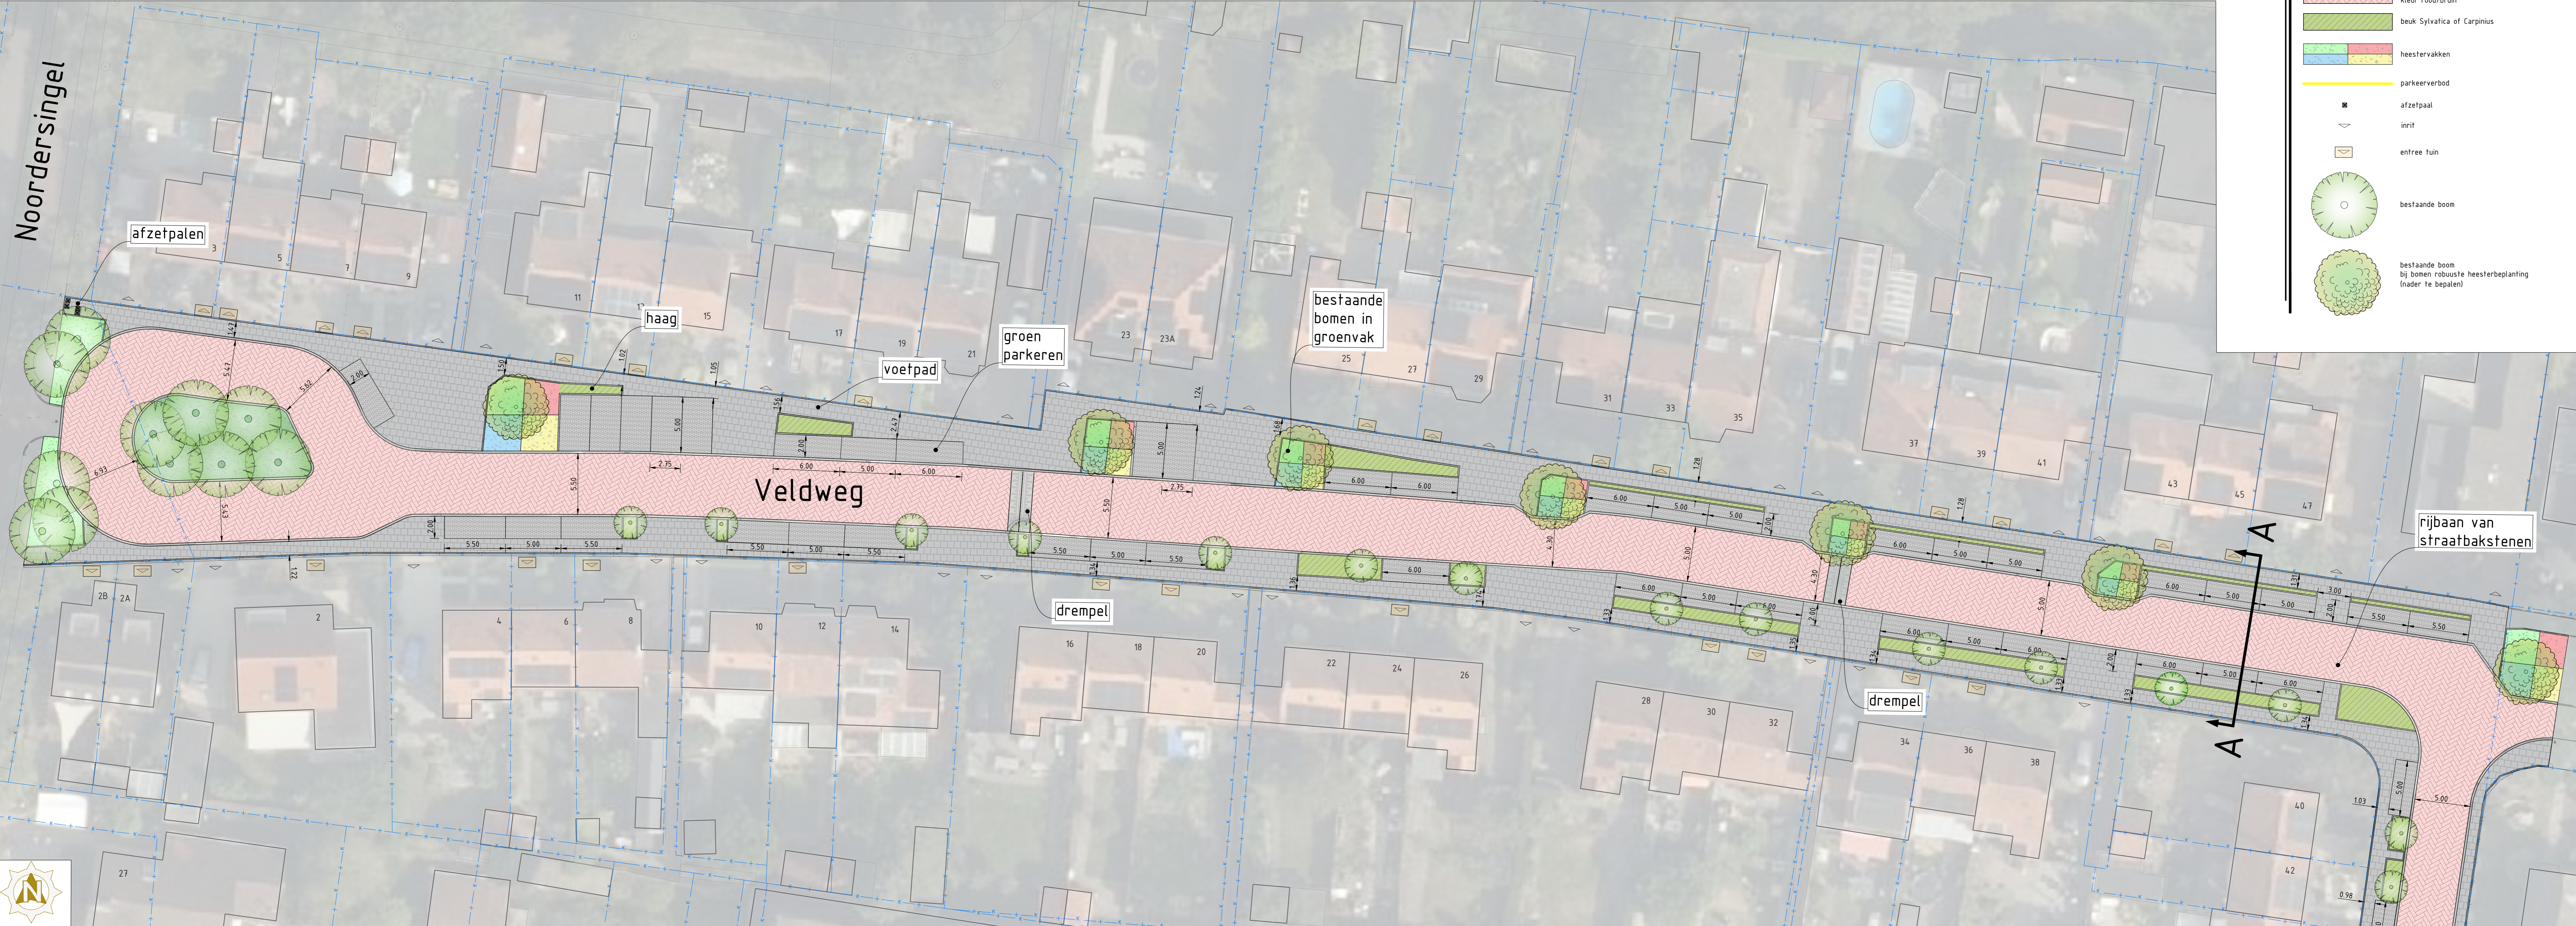

Herinrichting Veldweg in Eemnes

13 januari 2026, definitief ontwerp

LEGENDA	
	parkeervak: grasklinkers
	voetpad: betegels, kleur grijs
	rijbaan: straatbakstenen, kleur rood/braun
	beuk Sytatica of Carpinus
	heestervakken
	parkeerverbod
	afzetpaal
	inrit
	entree tuin
	bestaande boom
	bestaande boom bij bomen robuuste heesterbeplanting (nader te bepalen)

parkeervak met grasstenen