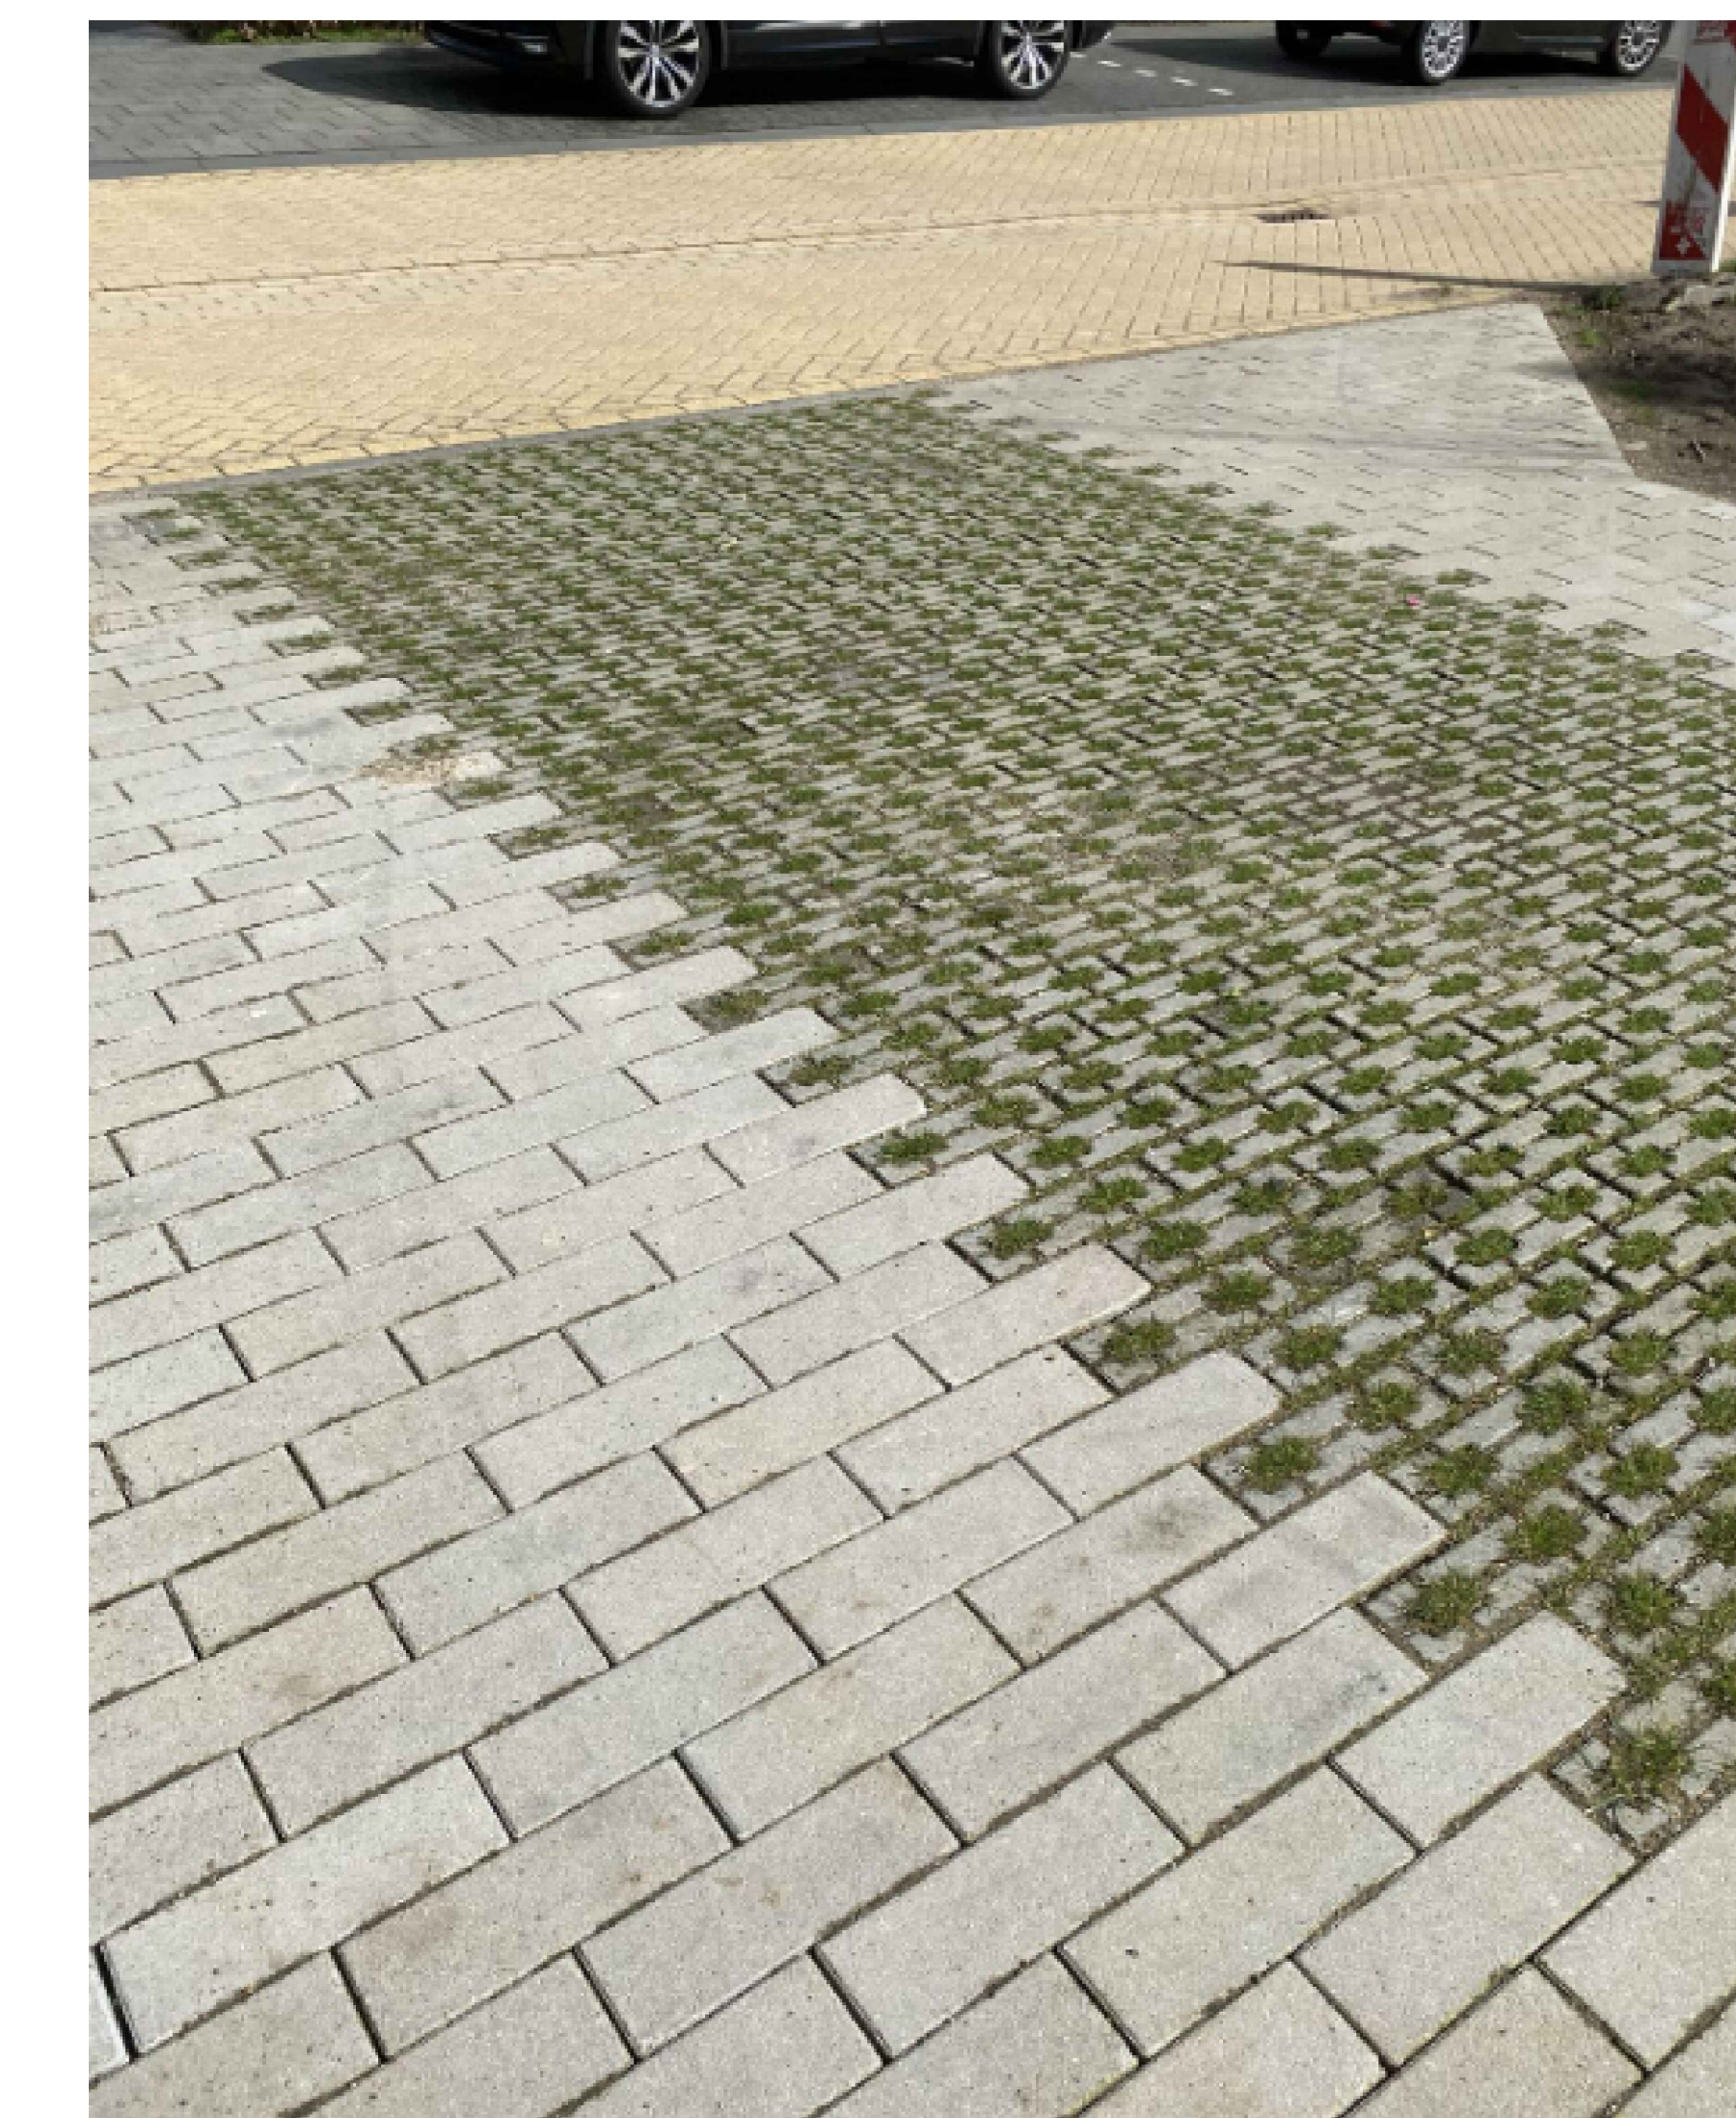

Herinrichting Veldweg in Eemnes

13 januari 2026, definitief ontwerp

LEGENDA	
	parkeervak: grasklinkers
	voetpad: betegels, kleur grijs
	rijbaan: straatbakstenen, kleur rood/braun
	beuk Sytatica of Carpinus
	heestervakken
	parkeerverbod
	afzetpaal
	inrit
	entree tuin
	bestaande boom
	bestaande boom bij bomen robuuste heesterbeplanting (nader te bepalen)

parkeervak met grasstenen